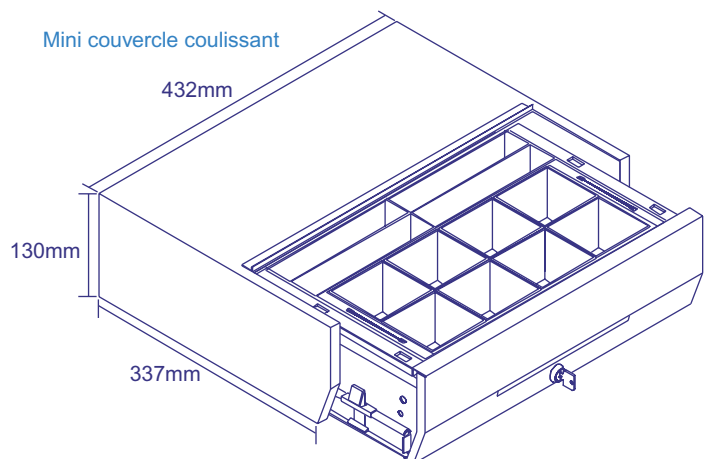

DESCRIPTION

Un design particulièrement ingénieux qui donne une capacité maximum de stockage tout en économisant de l'espace au niveau du meuble de caisse ou check out. Avec une ouverture réduite, le Space Saver permet au personnel de caisse de rester près du meuble même quand le tiroir est ouvert.

CARACTÉRISTIQUES

- Construction robuste en acier
- Glissières sur roulements à billes
- Microswitch avec statut tiroir ouvert/tiroir fermé
- Ecrou de fixation pour fixer le tiroir au meuble

OPTIONS

- Large choix d'inserts extractibles configurables en métal ou ABS
- Casiers monnaie fixes ou amovibles
- Casiers à monnaie extractibles pour pesage
- Jusqu' à 4 fentes chèques
- Couvercle en métal pour l'insert avec choix de serrures et clés
- Système d'ouverture de secours sous le tiroir
- Serrure 2 ou 3 positions ou sans serrure
- Serrure avec clés identiques ou différentes
- Support métallique pour fixer le tiroir sous le comptoir
- Cache câble métallique à l'arrière du tiroir

DIMENSIONS

Maxi Flip-Lid

- Largeur: 492mm
- Profondeur: 363mm
- Hauteur: 150mm
- Poids: 16.5kg

Mini Flip-Lid

- Largeur: 432mm
- Profondeur: 337mm
- Hauteur: 150mm
- Poids: 14kg

Maxi couvercle coulissant

- Largeur: 492mm
- Profondeur: 363mm
- Hauteur: 130mm
- Poids: 16.5kg

Mini couvercle coulissant

- Largeur: 432mm
- Profondeur: 337mm
- Hauteur: 130mm
- Poids: 14kg

IDEAL POUR

- Fort volume de liquidités et titres de paiement
- Banques, Poste
- Duty free
- Ferries
- Grands magasins populaires