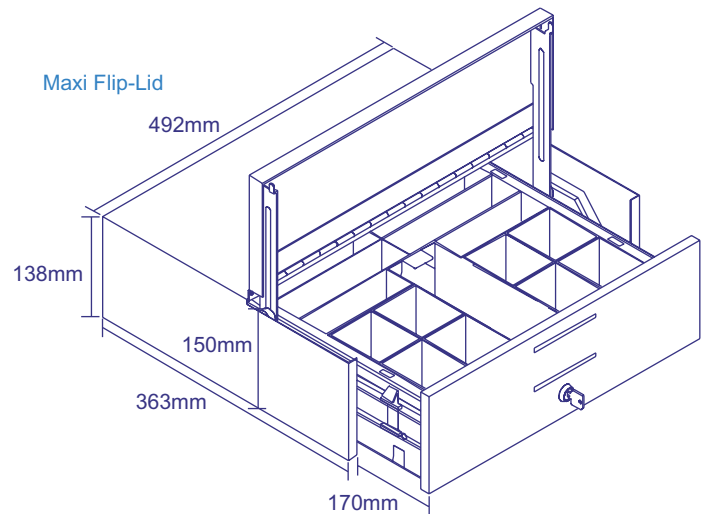

DESCRIPTION

Un design particulièrement ingénieux qui donne une capacité maximum de stockage tout en économisant de l'espace au niveau du meuble de caisse ou check out. Avec une ouverture réduite, le Space Saver permet au personnel de caisse de rester près du meuble même quand le tiroir est ouvert.

CARACTÉRISTIQUES

- Construction robuste en acier
- Glissières sur roulements à billes
- Microswitch avec statut tiroir ouvert/tiroir fermé
- Ecrou de fixation pour fixer le tiroir au meuble

OPTIONS

- Large choix d'inserts extractibles configurables en métal ou ABS
- Casiers monnaie fixes ou amovibles
- Casiers à monnaie extractibles pour pesage
- Jusqu' à 4 fentes chèques
- Couvercle en métal pour l'insert avec choix de serrures et clés
- Système d'ouverture de secours sous le tiroir
- Serrure 2 ou 3 positions ou sans serrure
- Serrure avec clés identiques ou différentes
- Support métallique pour fixer le tiroir sous le comptoir
- Cache câble métallique à l'arrière du tiroir

DIMENSIONS

Maxi Flip-Lid

- Largeur: 492mm
- Profondeur: 363mm
- Hauteur: 150mm
- Poids: 16.5kg

Mini Flip-Lid

- Largeur: 432mm
- Profondeur: 337mm
- Hauteur: 150mm
- Poids: 14kg

Maxi couvercle coulissant

- Largeur: 492mm
- Profondeur: 363mm
- Hauteur: 130mm
- Poids: 16.5kg

Mini couvercle coulissant

- Largeur: 432mm
- Profondeur: 337mm
- Hauteur: 130mm
- Poids: 14kg

IDEAL POUR

- Fort volume de liquidités et titres de paiement
- Banques, Poste
- Duty free
- Ferries
- Grands magasins populaires