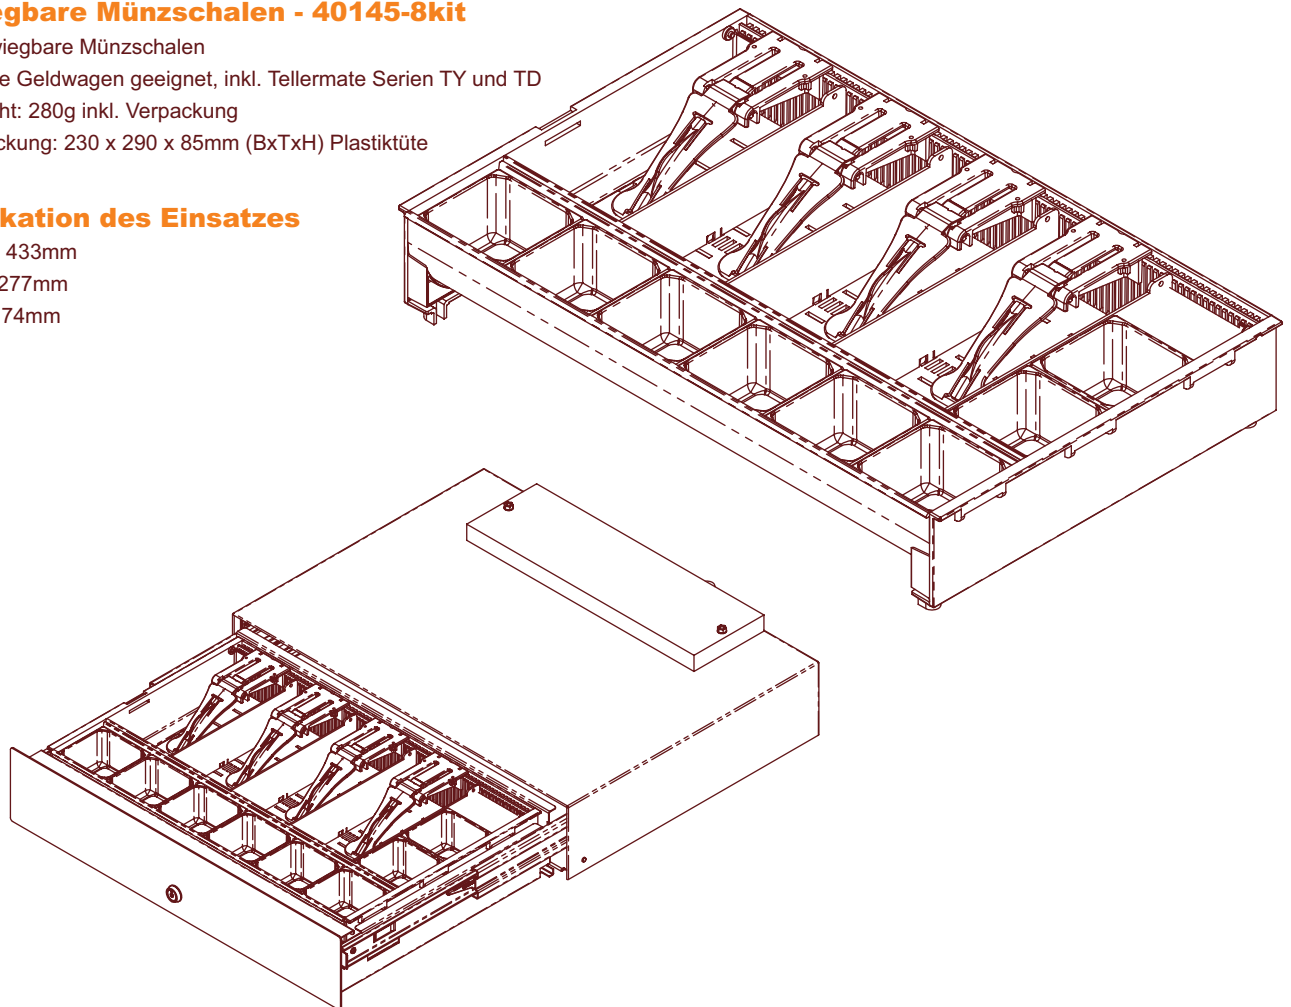

40535PAC Einsatz

SL3000 Einsatz für McDonald's

40535PAC Einsatz

- 4 liegende Notenfächer, verstellbar
- 8 verwiegbare, herausnehmbare Münzschalen
- Gewicht: 2.1kg inkl. Verpackung
- Abmessungen der Verpackung: 445 x 290 x 85mm

Verwiegbare Münzschalen - 40145-8kit

- 8 verwiegbare Münzschalen
- Für alle Geldwagen geeignet, inkl. Tellermate Serien TY und TD
- Gewicht: 280g inkl. Verpackung
- Verpackung: 230 x 290 x 85mm (BxTxH) Plastiktüte

Spezifikation des Einsatzes

- Breite: 433mm
- Tiefe: 277mm
- Höhe: 74mm

Specification may be subject to change without notification