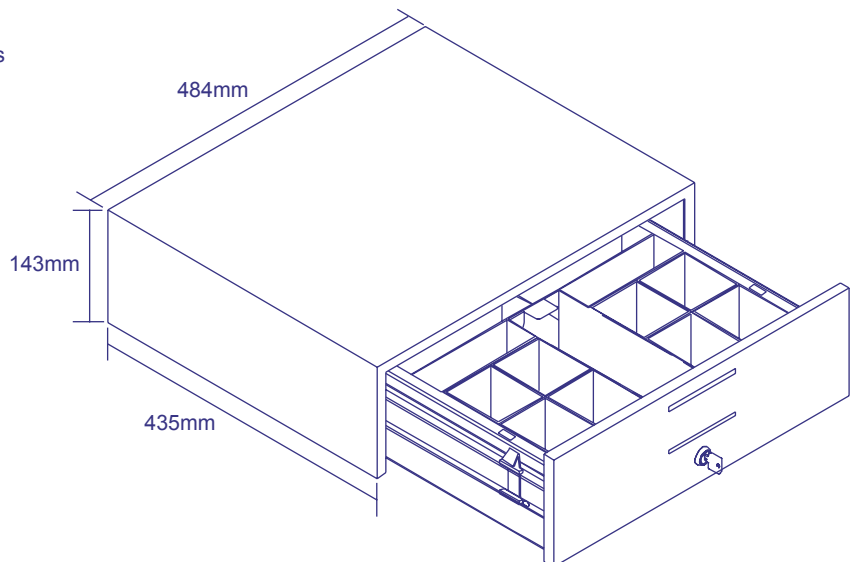

DESCRIPCIÓN

Es el cajón de máxima capacidad, con varias posibilidades en la elección de su gaveta.

CARACTERÍSTICAS

- Robusta construcción en acero
- Cojinetes de bolas
- Indicación de cajón abierto/cerrado
- Fijación al check-out mediante abrazadera

OPCIONES

- Gama de gavetas
- Compartimentos de monedas fijos o extraíbles
- Monederos adecuados al conteo por peso
- Hasta 4 ranuras frontales
- Tapa de transporte de gaveta
- Apertura por llave
- Llave de tres posiciones
- Llaves iguales o distintas
- Soporte para colocar debajo del mostrador
- Cubre cables trasero

MEDIDAS

- Anchura: 484mm
- Profundidad: 435mm
- Altura: 143mm
- Peso: 16kg

IDEAL PARA

- Para todo tipo de ventas
- Bancos
- Grandes Almacenes

modelo: maxi

opciones: gaveta para billetes solamente

opciones: gaveta standard

ES/CASH-MAXI-1003

Las medidas pueden cambiar sin notificación

CASHPlus